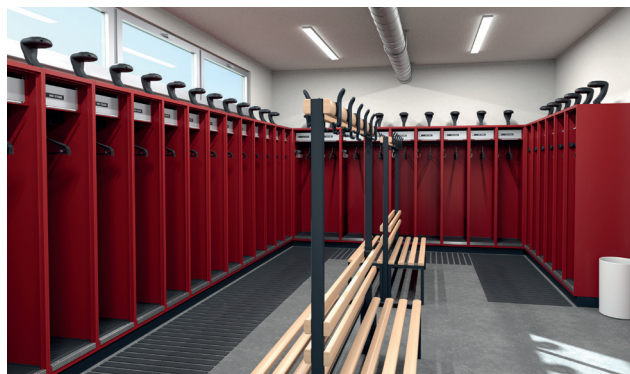

Farbe RAL 3000 Feuerrot/RAL 9006 Weißaluminium