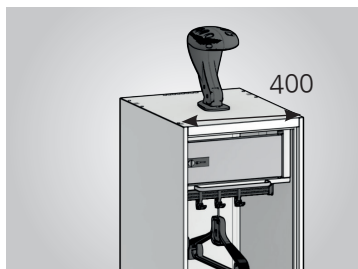

Tiefe 500

Platz Einsatzkleidung		
1 x komplett		●
2 x komplett		◐
Helmbereich		
im Schrank		—
auf dem Schrank		●
Wertfach/ Kombifach		
separates Wertfach klein		—
separates Wertfach groß		●
separates Kombifach		—
Weißbereich		
Komfortfach		—
Exklusivfach		—
Flächenbedarf / Person		
Breite		300/400
Tiefe		500
m ²		0,2
m ² DIN 14092		—

● ideal geeignet

◐ geeignet

FEUERWEHRSPIND PRAKTUS

PRAKTIKABLE LÖSUNG FÜR FREIWILLIGE FEUERWEHREN

Klappbarer Helmhalter

Klappbarer Helmhalter mit großzügiger Belüftungsfunktion, **ausgelegt auf alle gängigen EU-Größen, geeignet für Körperschallmikrophone.**

Großzügige Maße

Exklusives Platzangebot für lange Einsatzkleidung.

Trocknungskleiderbügel

Spezialkleiderbügel zur Kleidungstrocknung über Spreizfunktion und schonenden flächigen Aufnahme der Kleidung aus beständigem dekontaminierbarem Kunststoff.