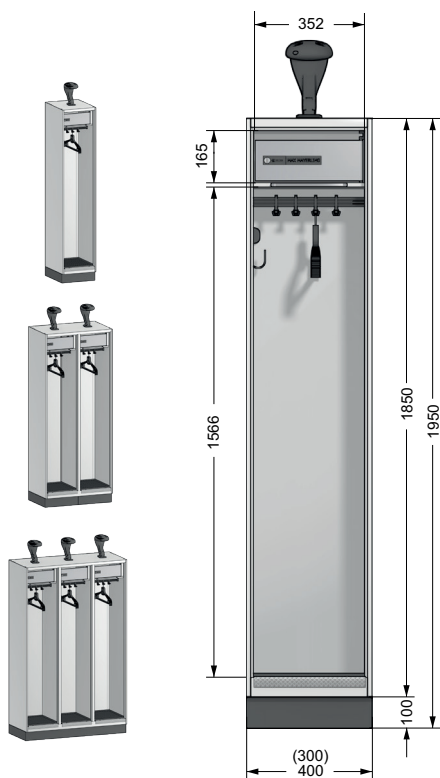

FEUERWEHRSPIND PRAKTUS

PRAKTIKABLE LÖSUNG FÜR FREIWILLIGE FEUERWEHREN

„DER TRADITIONELLE IM TEAM“

PRAKTUS ist das ideale Modell für alle, die auf **traditionelle Schrank-Lösungen** setzen. Die offene Bauweise des Feuerwehrspinds gewährleistet eine trocknungsgerechte Aufbewahrung sowie schnelle Entnahme der Einsatzkleidung und zeichnet sich zudem durch eine besonders großzügige Abhänge-Länge aus.

Tiefe 500

Platz Einsatzkleidung		
1 x komplett		●
2 x komplett		◐
Helmbereich		
im Schrank		—
auf dem Schrank		●
Wertfach/ Kombifach		
separates Wertfach klein		—
separates Wertfach groß		●
separates Kombifach		—
Weißbereich		
Komfortfach		—
Exklusivfach		—
Flächenbedarf / Person		
Breite		300/400
Tiefe		500
m ²		0,2
m ² DIN 14092		—

● ideal geeignet

◐ geeignet

FEUERWEHRSPIND PRAKTUS

PRAKTIKABLE LÖSUNG FÜR FREIWILLIGE FEUERWEHREN

Klappbarer Helmhalter

Klappbarer Helmhalter mit großzügiger Belüftungsfunktion, **ausgelegt auf alle gängigen EU-Größen, geeignet für Körperschallmikrophone.**